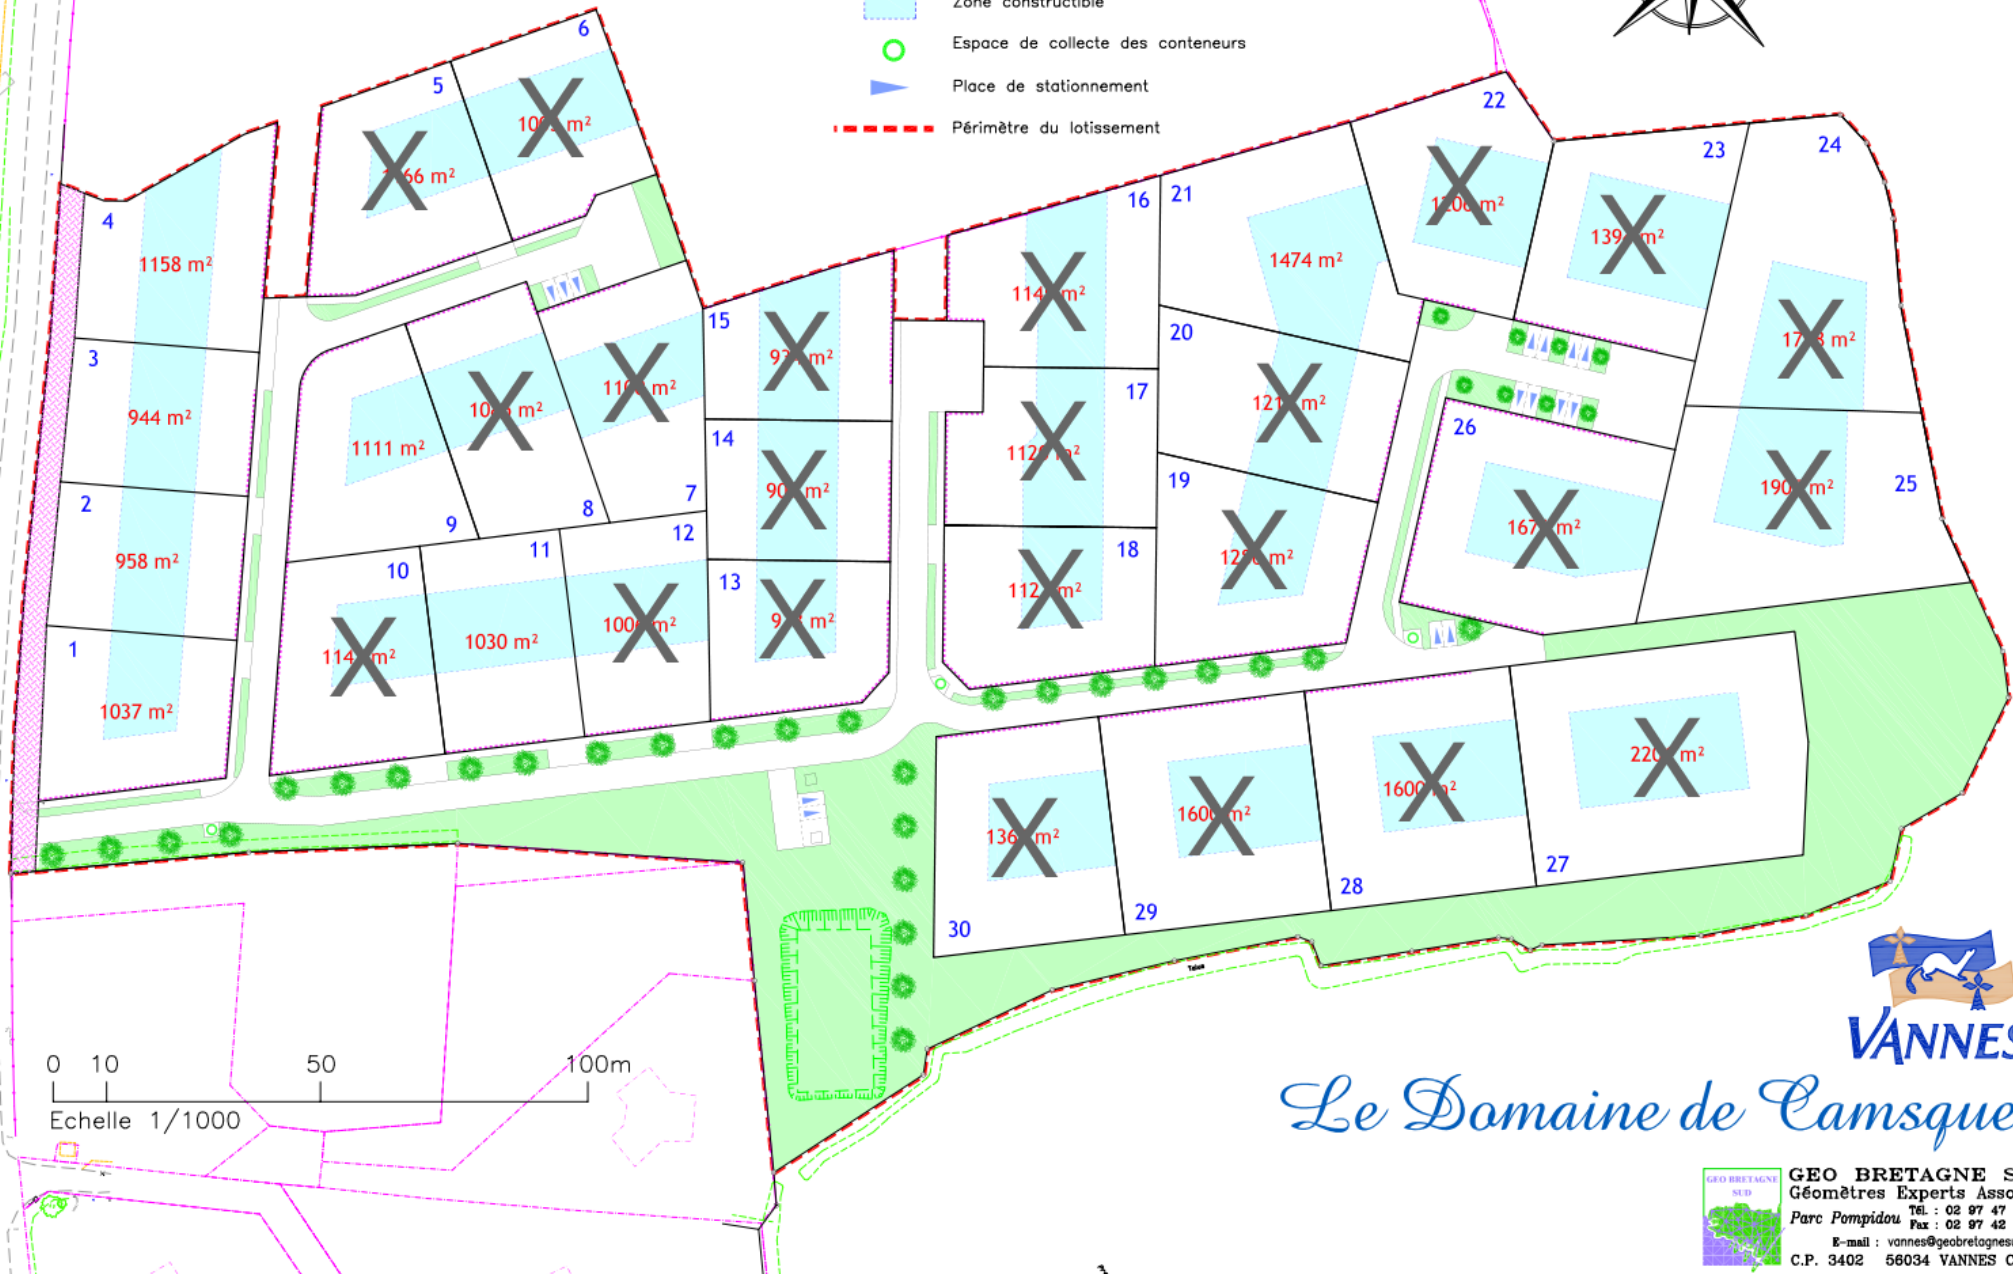

LEGENDE

-  Espace vert
-  Accès aux véhicules interdit
-  Zone constructible
-  Espace de collecte des conteneurs
-  Place de stationnement
-  Périmètre du lotissement

Le Domaine de Camsquel

GEO BRETAGNE SUD
 Géomètres Experts Associés
 Parc Pompidou
 Tél. : 02 97 47 23 90
 Fax : 02 97 42 78 03
 E-mail : vonnes@geobretagnesud.com
 C.P. 3402 56034 VANNES CEDEX